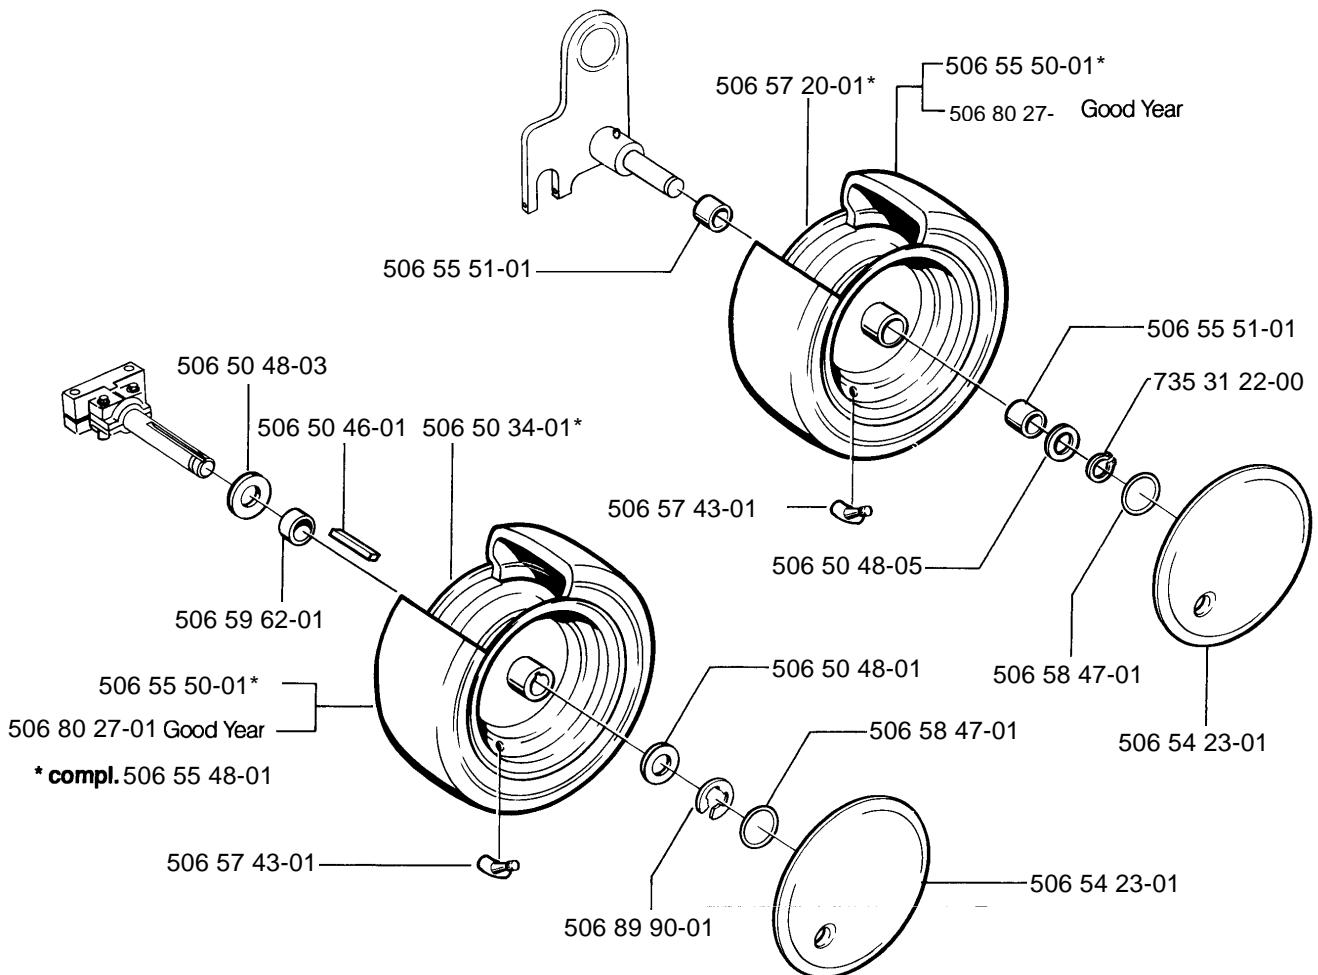

H Husqvarna

Rider

850-10/12/12,5K

1.1993

Spare parts

Ersatzteile

Pièces détachées

Reserve onderdelen

Repuestos

Reservdelar

A

B

C

D

* compl. 506 55 49-01

E

F

G

(10) = 10 hp B & S
 (12) = 12 hp B & S
 (12,5 K) = 12,5 hp Kawasaki

H

I

J

K

L