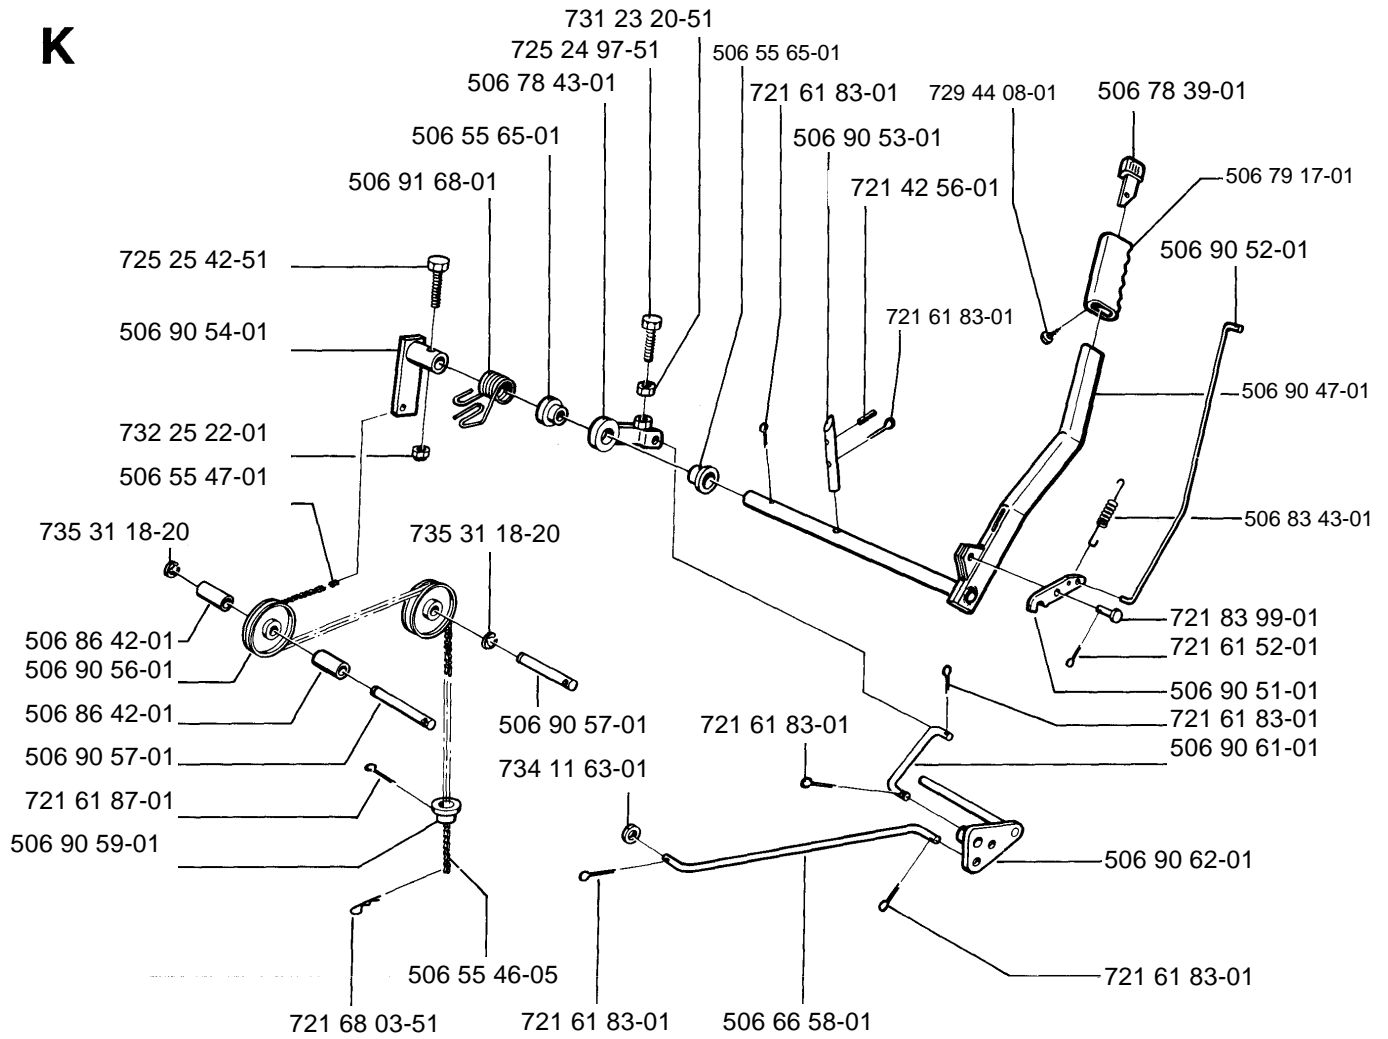

H Husqvarna

Rider

850-10/12/12,5K

1.1993

Spare parts

Ersatzteile

Pièces détachées

Reserve onderdelen

Repuestos

Reservdelar

A

B

C

D

* compl. 506 55 49-01

E

F

G

(10) = 10 hp B & S
 (12) = 12 hp B & S
 (12,5 K) = 12,5 hp Kawasaki

H

I

J

K

L