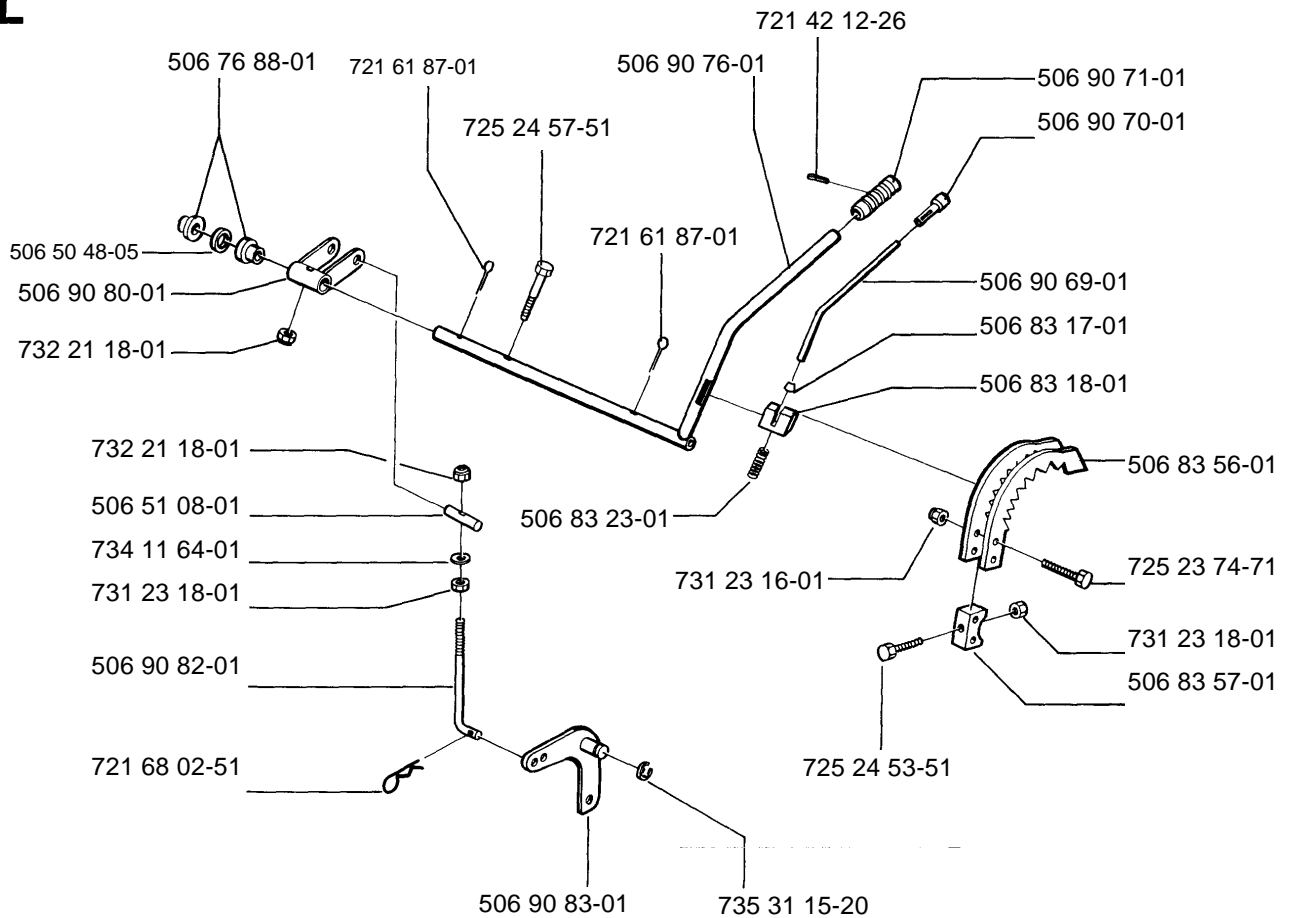

H Husqvarna

Rider

850-10/12/12,5K

1.1993

Spare parts

Ersatzteile

Pièces détachées

Reserve onderdelen

Repuestos

Reservdelar

A

B

C

D

* compl. 506 55 49-01

E

F

G

(10) = 10 hp B & S
 (12) = 12 hp B & S
 (12,5 K) = 12,5 hp Kawasaki

H

I

J

K

L