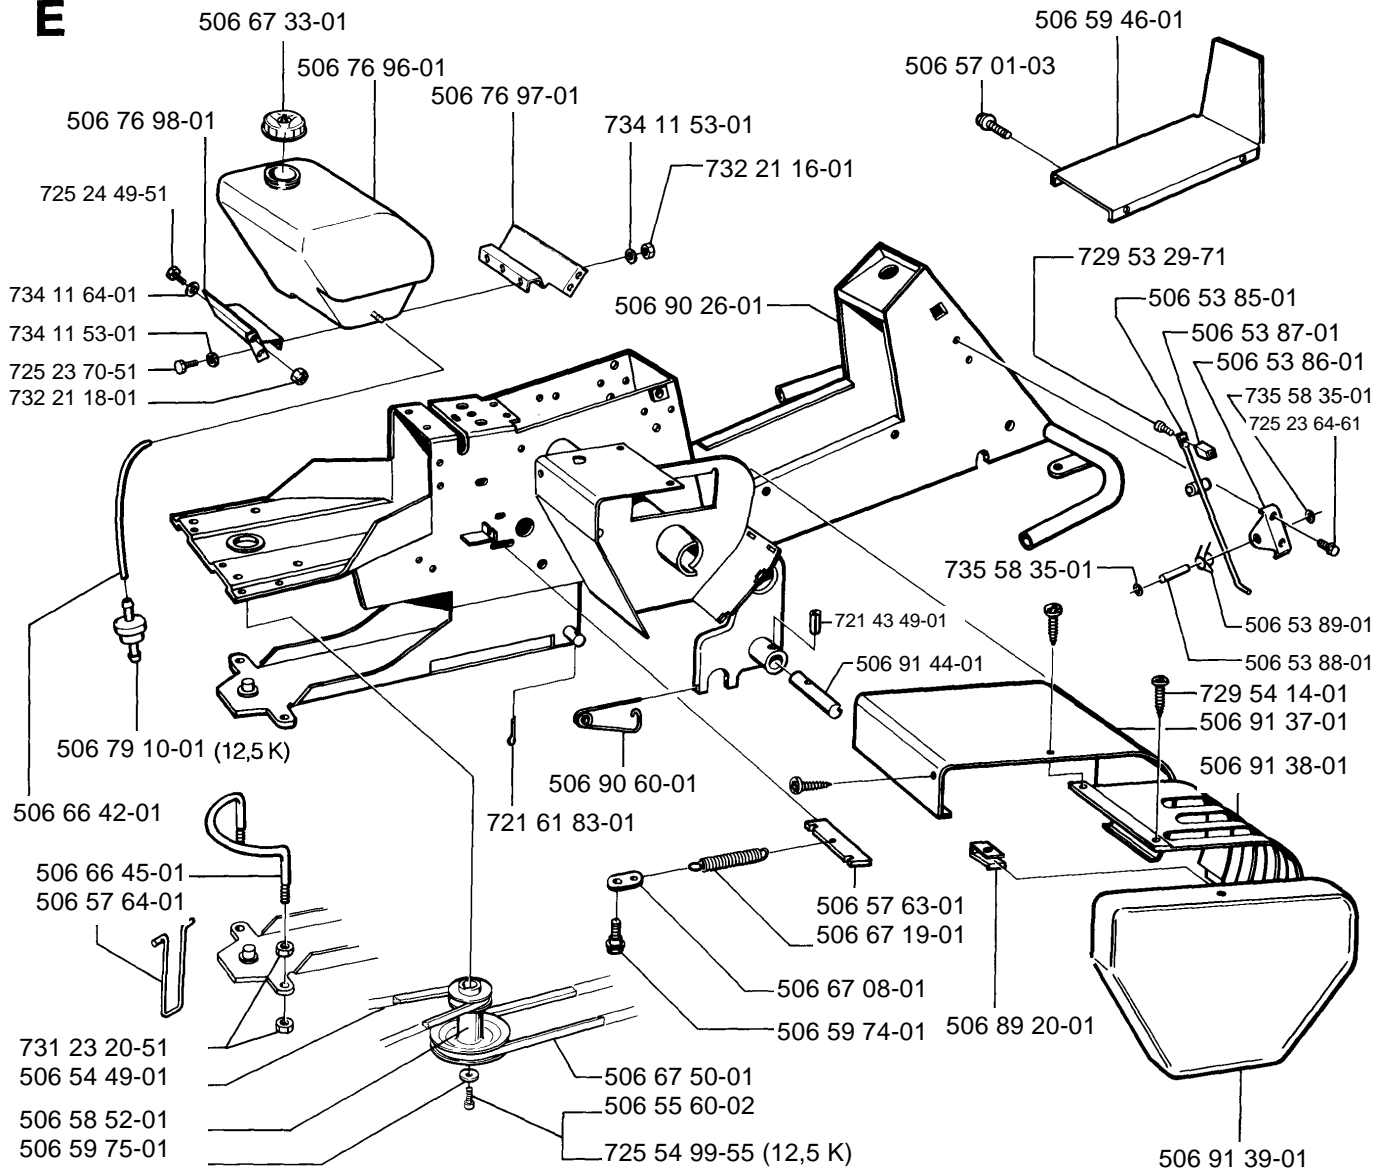

H Husqvarna

Rider

850-10/12/12,5K

1.1993

Spare parts

Ersatzteile

Pièces détachées

Reserve onderdelen

Repuestos

Reservdelar

A

B

C

D

* compl. 506 55 49-01

E

F

G

(10) = 10 hp B & S
 (12) = 12 hp B & S
 (12,5 K) = 12,5 hp Kawasaki

H

I

J

K

L