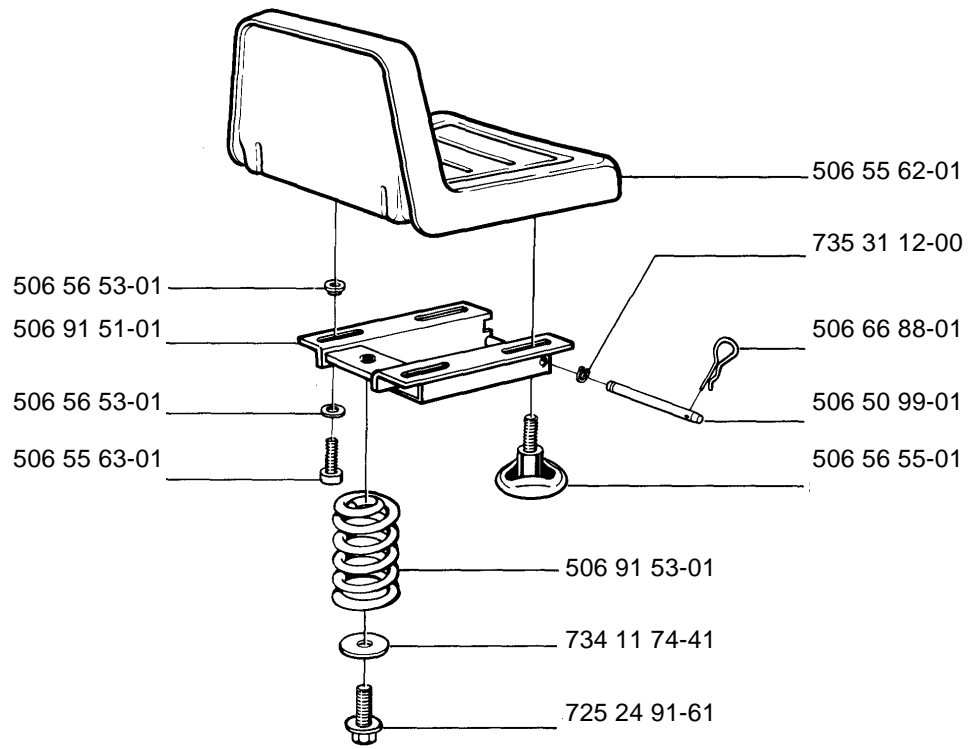

H Husqvarna

Rider

850-10/12/12,5K

1.1993

Spare parts

Ersatzteile

Pièces détachées

Reserve onderdelen

Repuestos

Reservdelar

A

B

C

D

* compl. 506 55 49-01

E