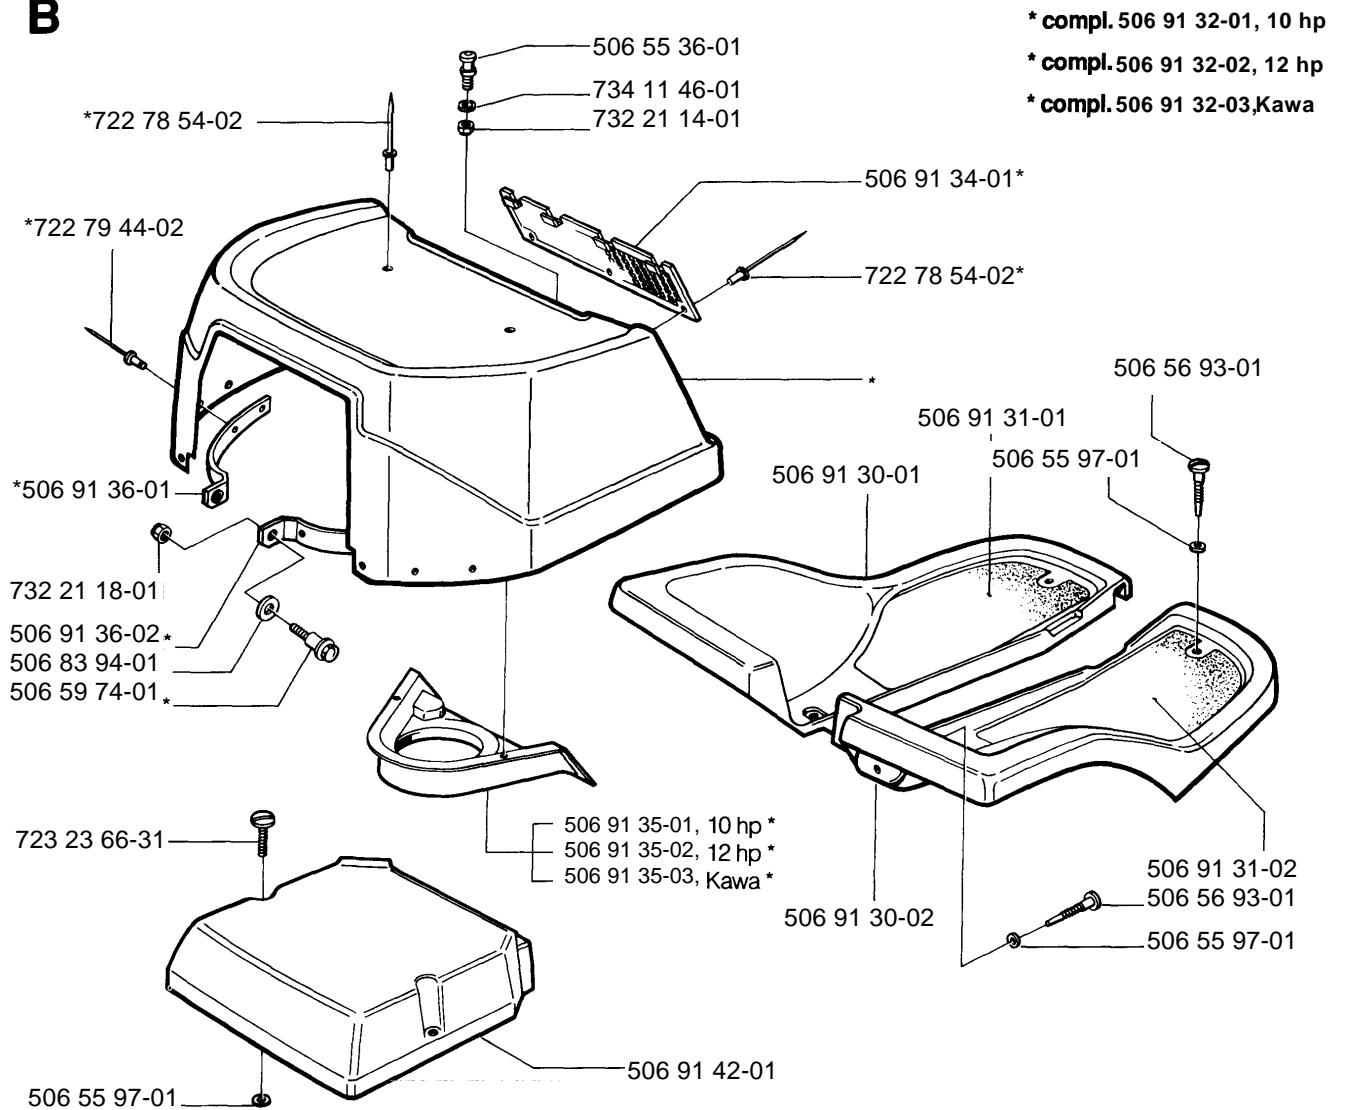

H Husqvarna

Rider

850-10/12/12,5K

1.1993

Spare parts

Ersatzteile

Pièces détachées

Reserve onderdelen

Repuestos

Reservdelar

A

B

C

D

* compl. 506 55 49-01

E

F

G

(10) = 10 hp B & S
 (12) = 12 hp B & S
 (12,5 K) = 12,5 hp Kawasaki

H

I

J

K

L