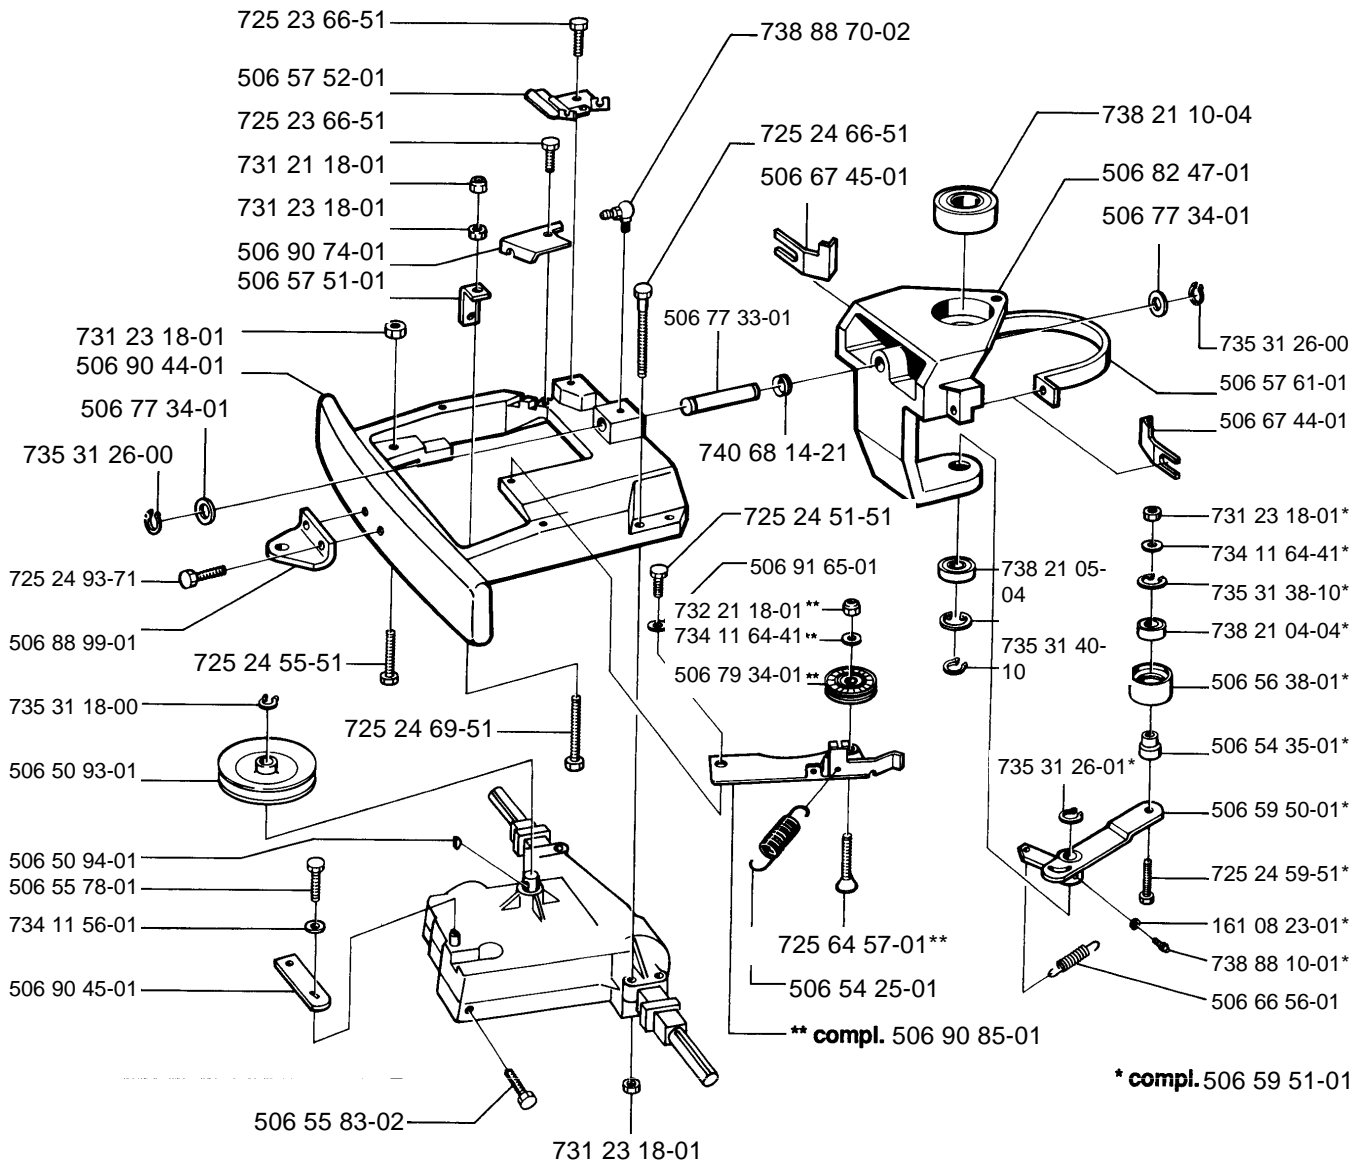

Repuestos

Reservdelar

A

B

C

D

* compl. 506 55 49-01

E

F

G

(10) = 10 hp B & S
 (12) = 12 hp B & S
 (12,5 K) = 12,5 hp Kawasaki

H

I

J

K

L