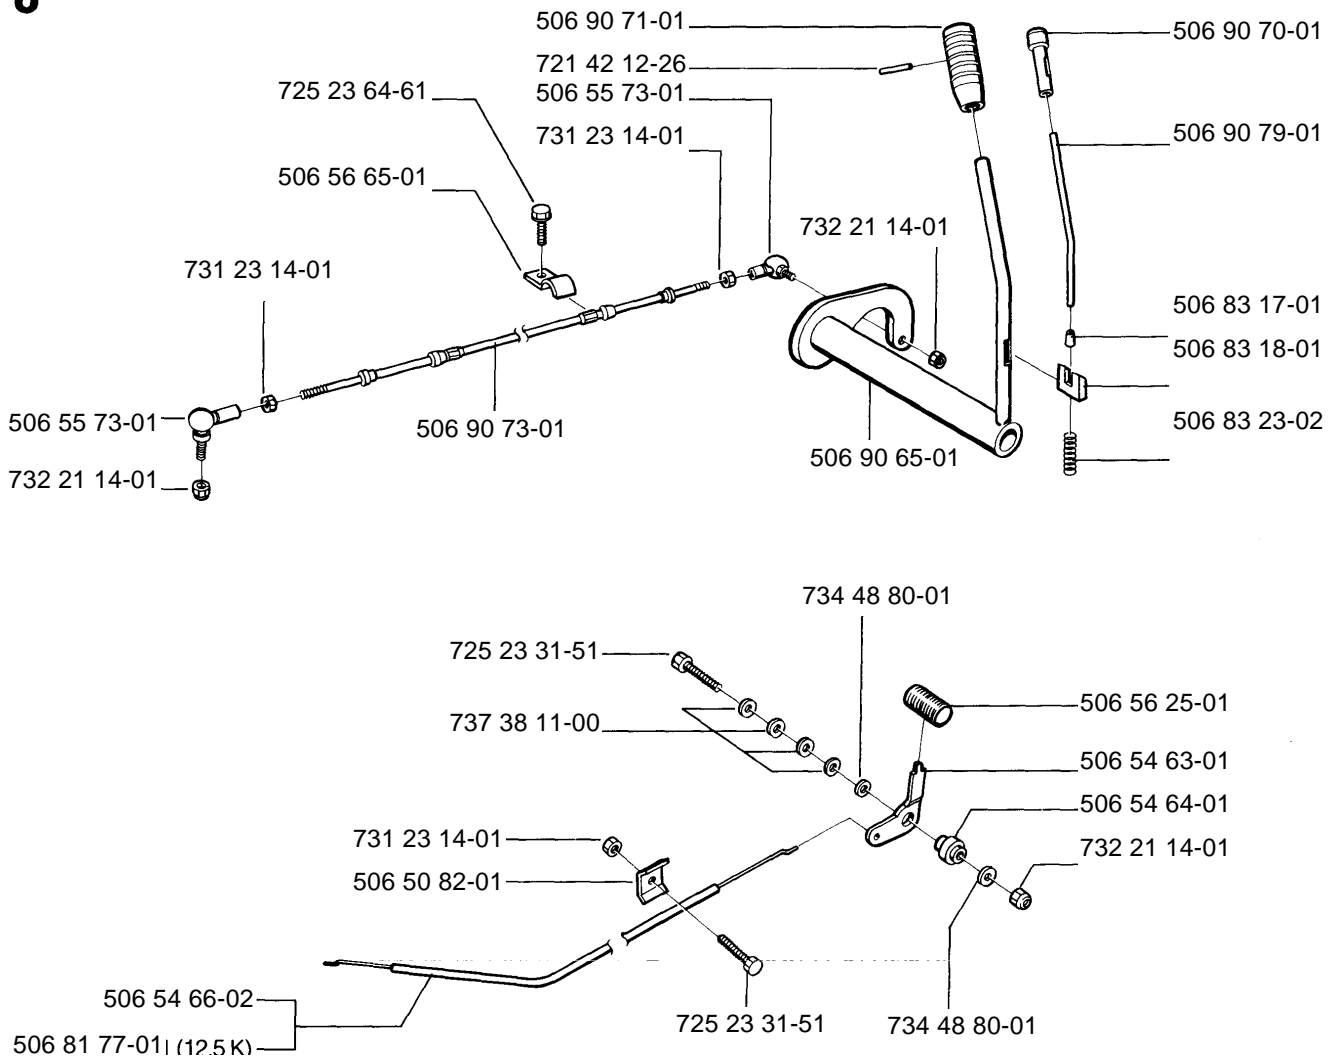

H Husqvarna

Rider

850-10/12/12,5K

1.1993

Spare parts

Ersatzteile

Pièces détachées

Reserve onderdelen

Repuestos

Reservdelar

A

B

C

D

* compl. 506 55 49-01

E

F

G

(10) = 10 hp B & S
 (12) = 12 hp B & S
 (12,5 K) = 12,5 hp Kawasaki

H

I

J

K

L