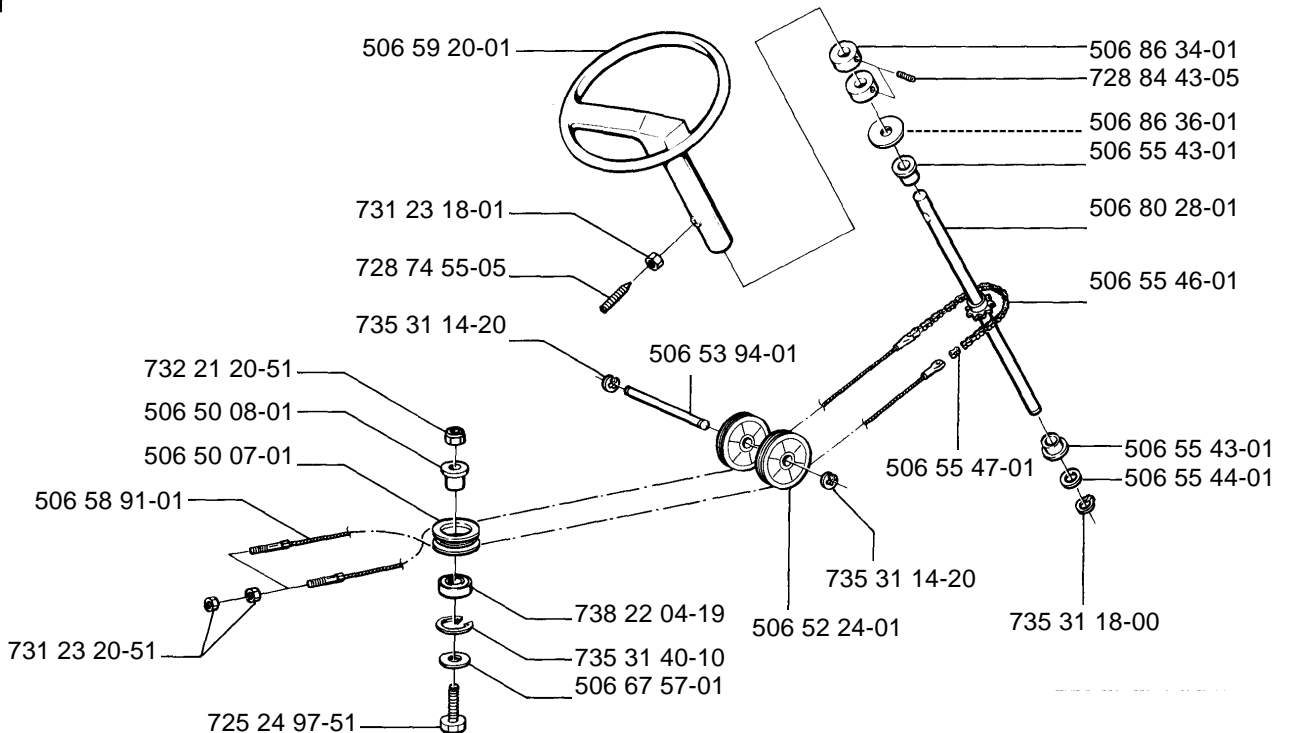

H Husqvarna

Rider

850-10/12/12,5K

1.1993

Spare parts

Ersatzteile

Pièces détachées

Reserve onderdelen

Repuestos

Reservdelar

A

B

C

D

* compl. 506 55 49-01

E

F

G

(10) = 10 hp B & S
 (12) = 12 hp B & S
 (12,5 K) = 12,5 hp Kawasaki

H

I

J

K

L