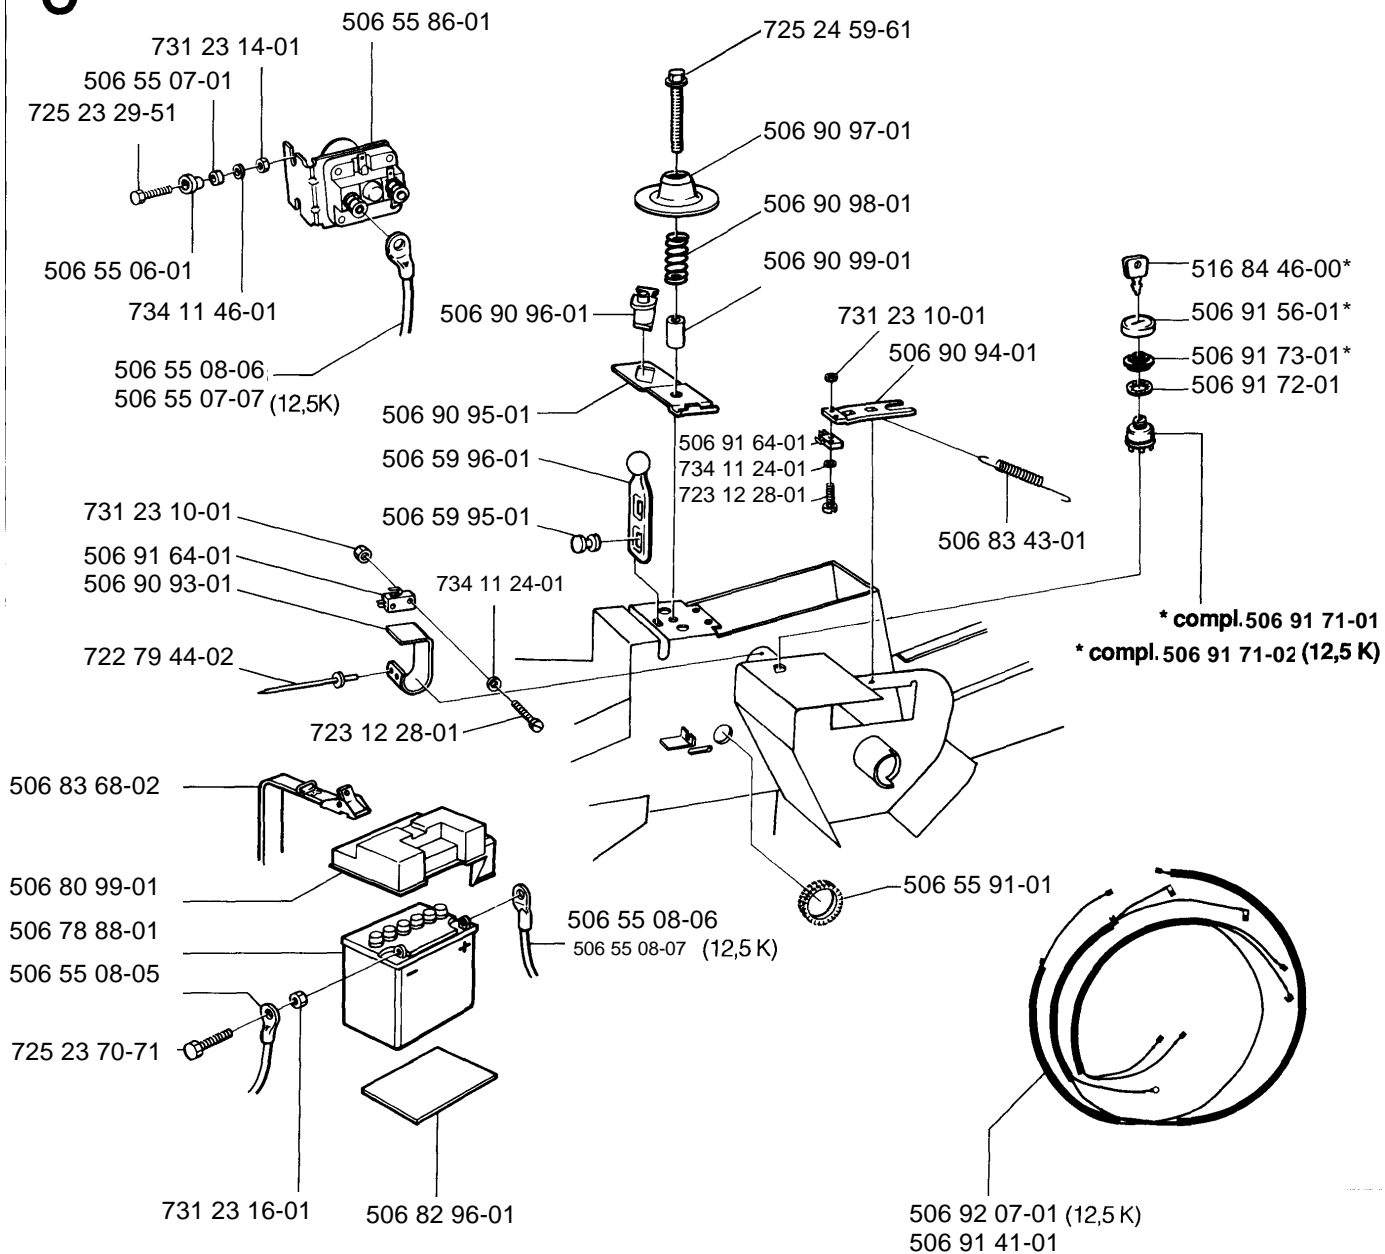

O

P

Q

Leverans endast som reservdel
Delivery as spare part only
Nur als Ersatzteil lieferbar
Livrable seulement comme pièce de rechange
Solo como repuesto
Zasilá se jenom jako náhradní díl